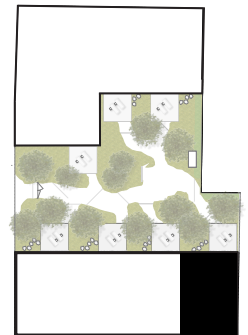

Kaai 30

APPARTEMENT B.2.4
 BRUTO OPPERVLAKTE: 84,8 m²
 TERRAS 1: 6,0 m²

Deze plannen kunnen afwijken van de uiteindelijke uitvoeringsplannen. De meubels zijn ter illustratie en de maten bij benadering. Onder voorbehoud van de uitvoeringsplannen. Het veranderen van meubels en toestellen is mogelijk.