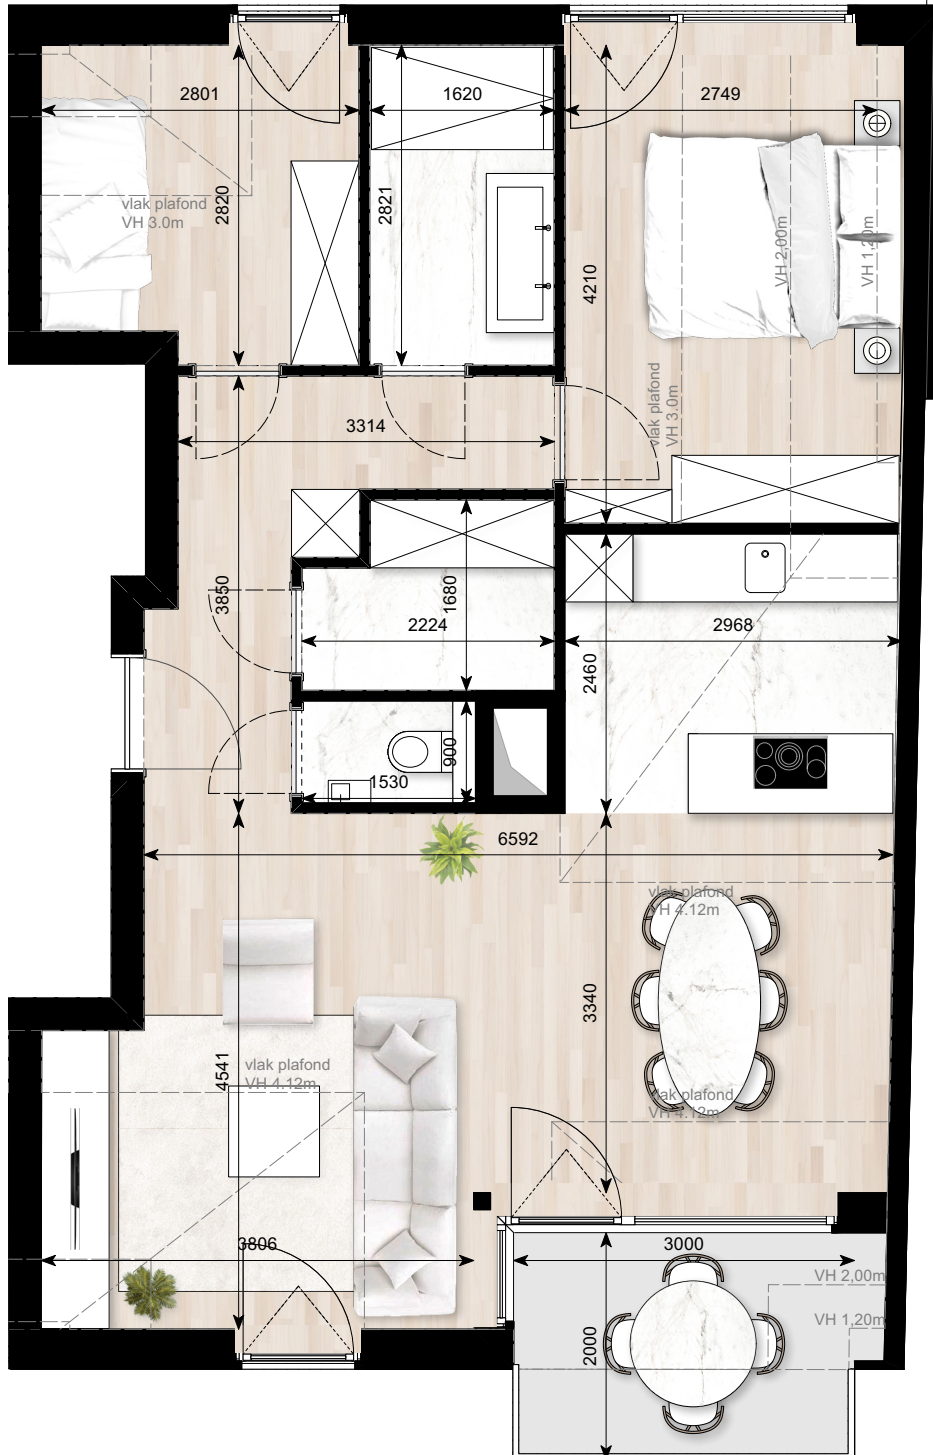

Kaai 30

APPARTEMENT B.2.4
 BRUTO OPPERVLAKTE: 84,8 m²
 TERRAS 1: 6,0 m²

Deze plannen kunnen afwijken van de uiteindelijke uitvoeringsplannen. De meubels zijn ter illustratie en de maten bij benadering. Onder voorbehoud van de uitvoeringsplannen. Het veranderen van meubels en toestellen is mogelijk.