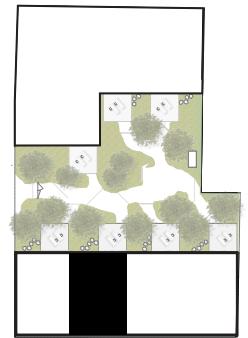

Kaai 30

APPARTEMENT B.2.2
 BRUTO OPPERVLAKTE: 82,6 m²
 TERRAS 1: 6,0 m²
 TERRAS 2: 2,0 m²

Deze plannen kunnen afwijken van de uiteindelijke uitvoeringsplannen. De meubels zijn ter illustratie en de maten bij benadering. Onder voorbehoud van de uitvoeringsplannen. Het veranderen van meubels en toestellen is mogelijk.