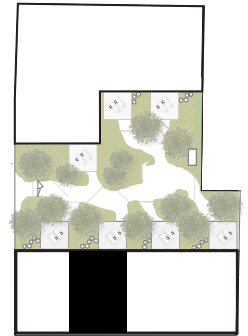

Kaai 30

APPARTEMENT B.1.2
 BRUTO OPPERVLAKTE: 82,6 m²
 TERRAS 1: 6,0 m²
 TERRAS 2: 2,0 m²

Deze plannen kunnen afwijken van de uiteindelijke uitvoeringsplannen. De meubels zijn ter illustratie en de maten bij benadering. Onder voorbehoud van de uitvoeringsplannen. Het veranderen van meubels en toestellen is mogelijk.