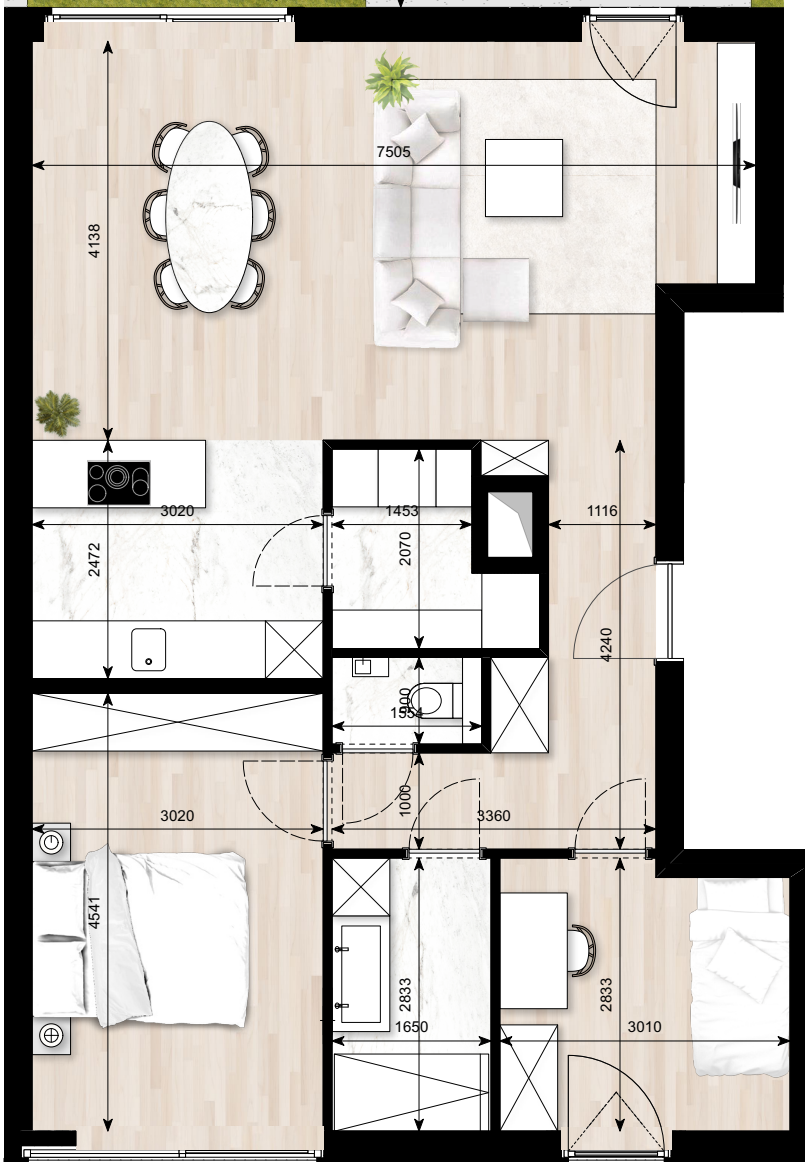

Kaai 30

APPARTEMENT B.0.3
 BRUTO OPPERVLAKTE: 90,7 m²
 TERRAS: 16 m²

Deze plannen kunnen afwijken van de uiteindelijke uitvoeringsplannen. De meubels zijn ter illustratie en de maten bij benadering. Onder voorbehoud van de uitvoeringsplannen. Het veranderen van meubels en toestellen is mogelijk.