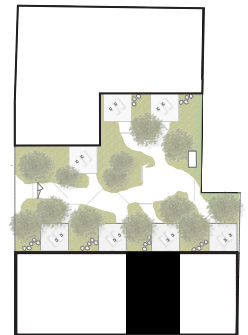

Kaai 30

APPARTEMENT B.0.3
 BRUTO OPPERVLAKTE: 90,7 m²
 TERRAS: 16 m²

Deze plannen kunnen afwijken van de uiteindelijke uitvoeringsplannen. De meubels zijn ter illustratie en de maten bij benadering. Onder voorbehoud van de uitvoeringsplannen. Het veranderen van meubels en toestellen is mogelijk.