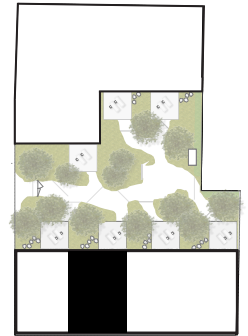

Kaai 30

APPARTEMENT B.0.2
 BRUTO OPPERVLAKTE: 72,4 m²
 TERRAS: 16 m²

Deze plannen kunnen afwijken van de uiteindelijke uitvoeringsplannen. De meubels zijn ter illustratie en de maten bij benadering. Onder voorbehoud van de uitvoeringsplannen. Het veranderen van meubels en toestellen is mogelijk.