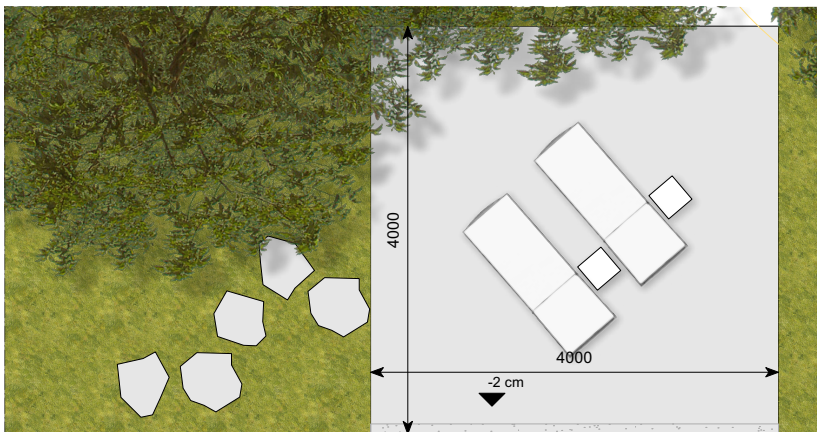

Kaai 30

APPARTEMENT B.O.1
 BRUTO OPPERVLAKTE: 92,9 m²
 TERRAS: 16 m²

Deze plannen kunnen afwijken van de uiteindelijke uitvoeringsplannen. De meubels zijn ter illustratie en de maten bij benadering. Onder voorbehoud van de uitvoeringsplannen. Het veranderen van meubels en toestellen is mogelijk.