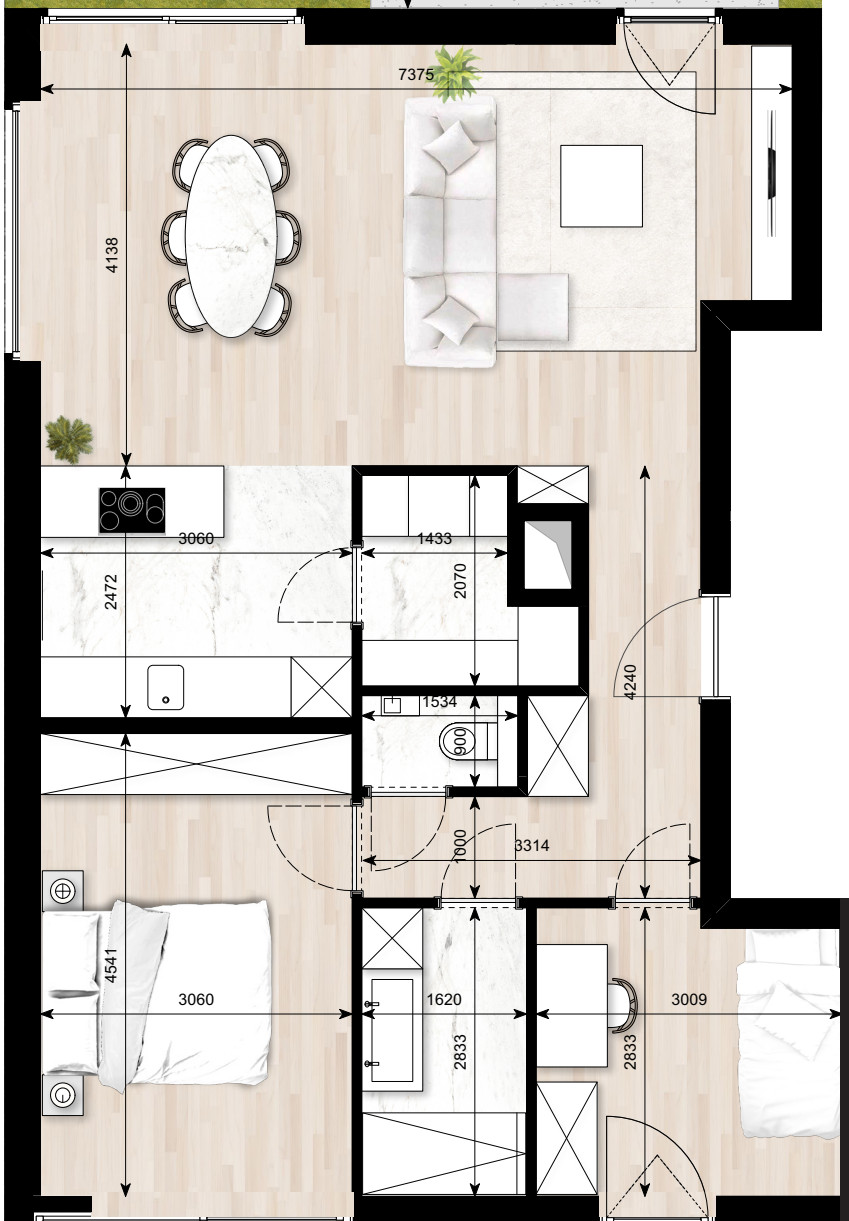

Kaai 30

APPARTEMENT B.O.1
 BRUTO OPPERVLAKTE: 92,9 m²
 TERRAS: 16 m²

Deze plannen kunnen afwijken van de uiteindelijke uitvoeringsplannen. De meubels zijn ter illustratie en de maten bij benadering. Onder voorbehoud van de uitvoeringsplannen. Het veranderen van meubels en toestellen is mogelijk.