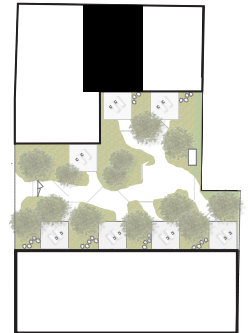

Kaai 30

APPARTEMENT A.2.3
 BRUTO OPPERVLAKTE: 91,9 m²
 TERRAS 1: 3,04 m²
 TERRAS 2: 8,2 m²

Deze plannen kunnen afwijken van de uiteindelijke uitvoeringsplannen. De meubels zijn ter illustratie en de maten bij benadering. Onder voorbehoud van de uitvoeringsplannen. Het veranderen van meubels en toestellen is mogelijk.