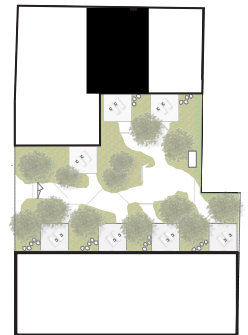

Kaai 30

APPARTEMENT A.0.2
 BRUTO OPPERVLAKTE: 102,6 m²
 TERRASSEN: 16,00 m²

Deze plannen kunnen afwijken van de uiteindelijke uitvoeringsplannen. De meubels zijn ter illustratie en de maten bij benadering. Onder voorbehoud van de uitvoeringsplannen. Het veranderen van meubels en toestellen is mogelijk.