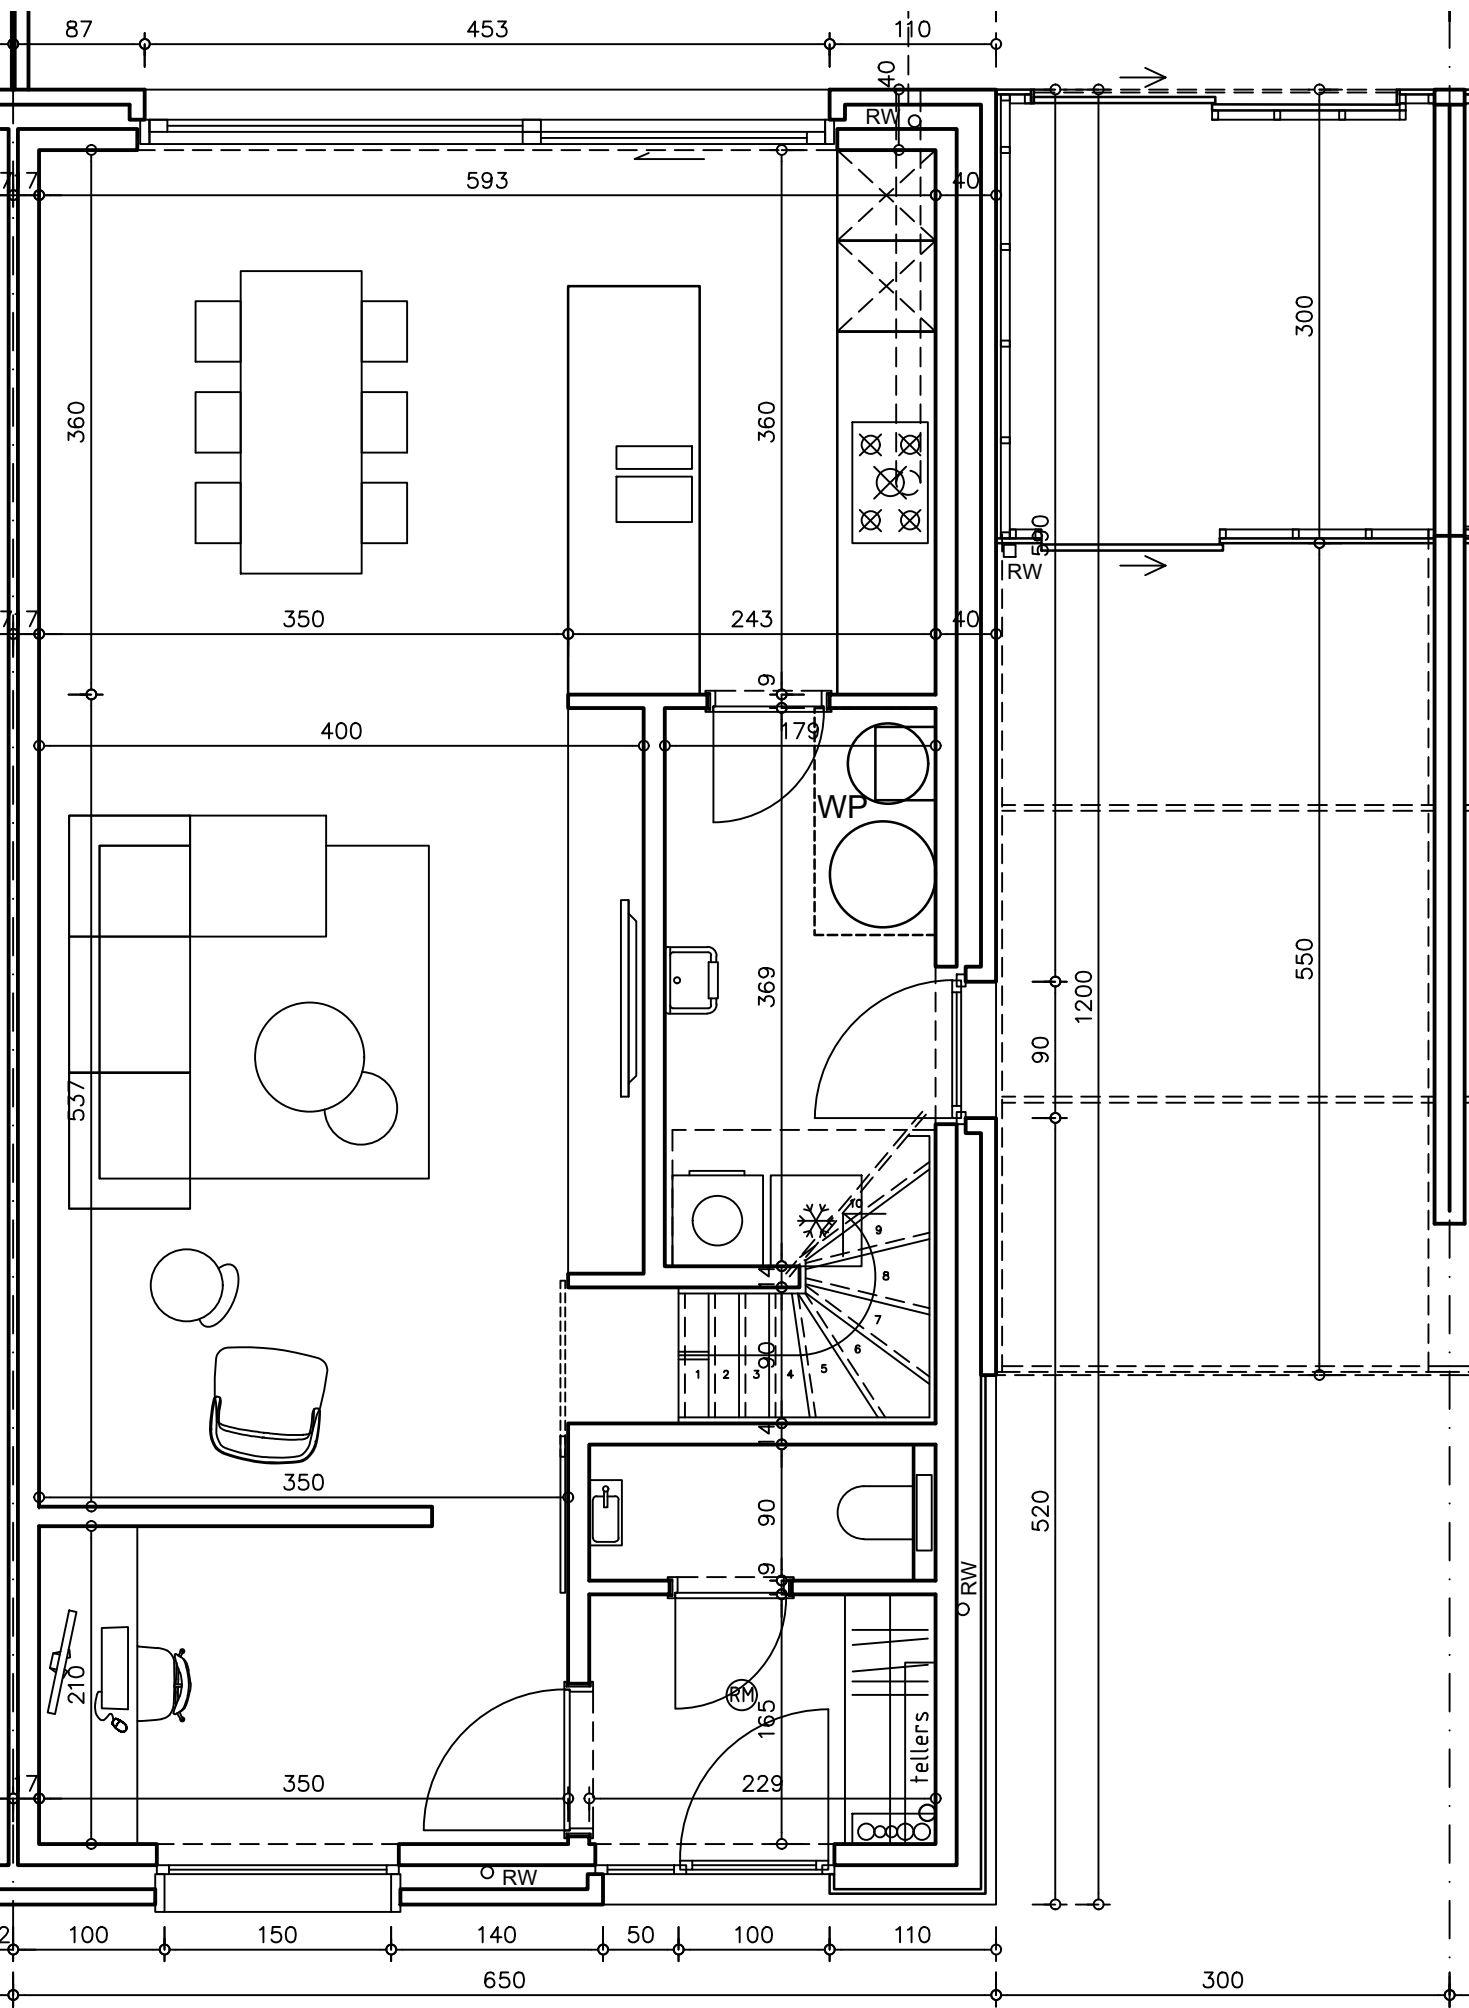

PLANNEN WONING

Ertvelde, Benninckstraat

LOT 11 - 14

1040

32

31

30

29

28

27

26

25

24

23

22

17

18

19

20

21

PLANNEN WONING

Ertvelde, Benninckstraat

LOT 11 - 14

Uw bouwadviseur