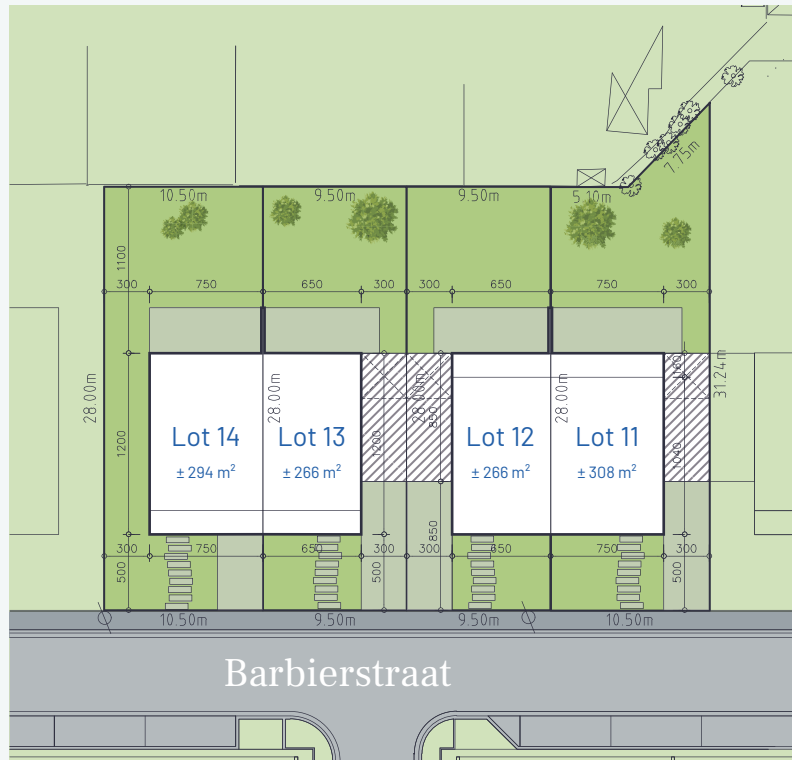

PLANNEN WONING

Ertvelde, Benninckstraat

LOT 11 - 14

1040

32

31

30

29

28

27

26

25

24

23

22

17

18

19

20

21

PLANNEN WONING

Ertvelde, Benninckstraat

LOT 11 - 14

Uw bouwadviseur