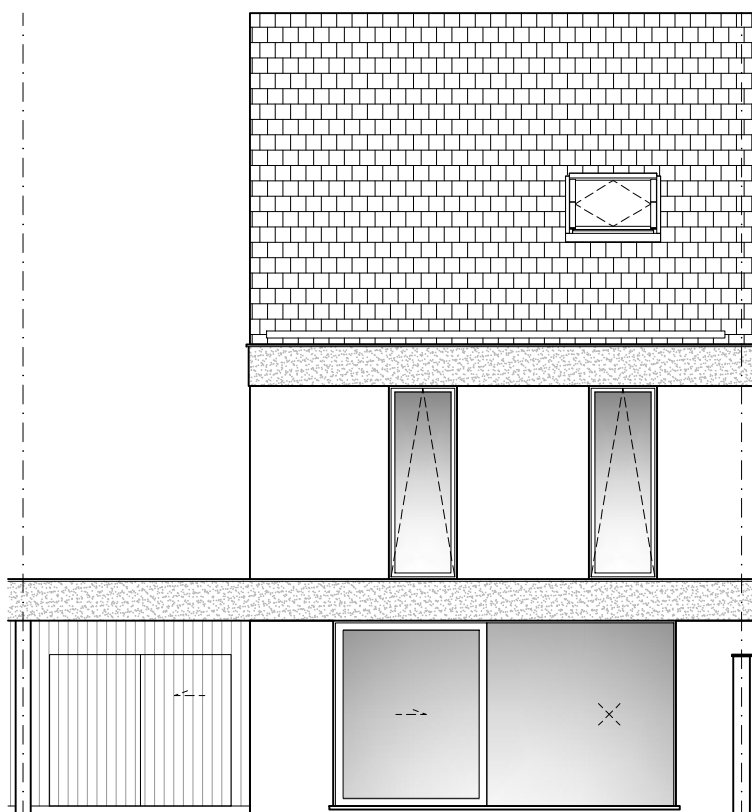

PLANNEN WONING

Ertvelde, Benninckstraat

LOT 11 - 14

1040

32

31

30

29

28

27

26

25

24

23

22

17

18

19

20

21

PLANNEN WONING

Ertvelde, Benninckstraat

LOT 11 - 14

Uw bouwadviseur