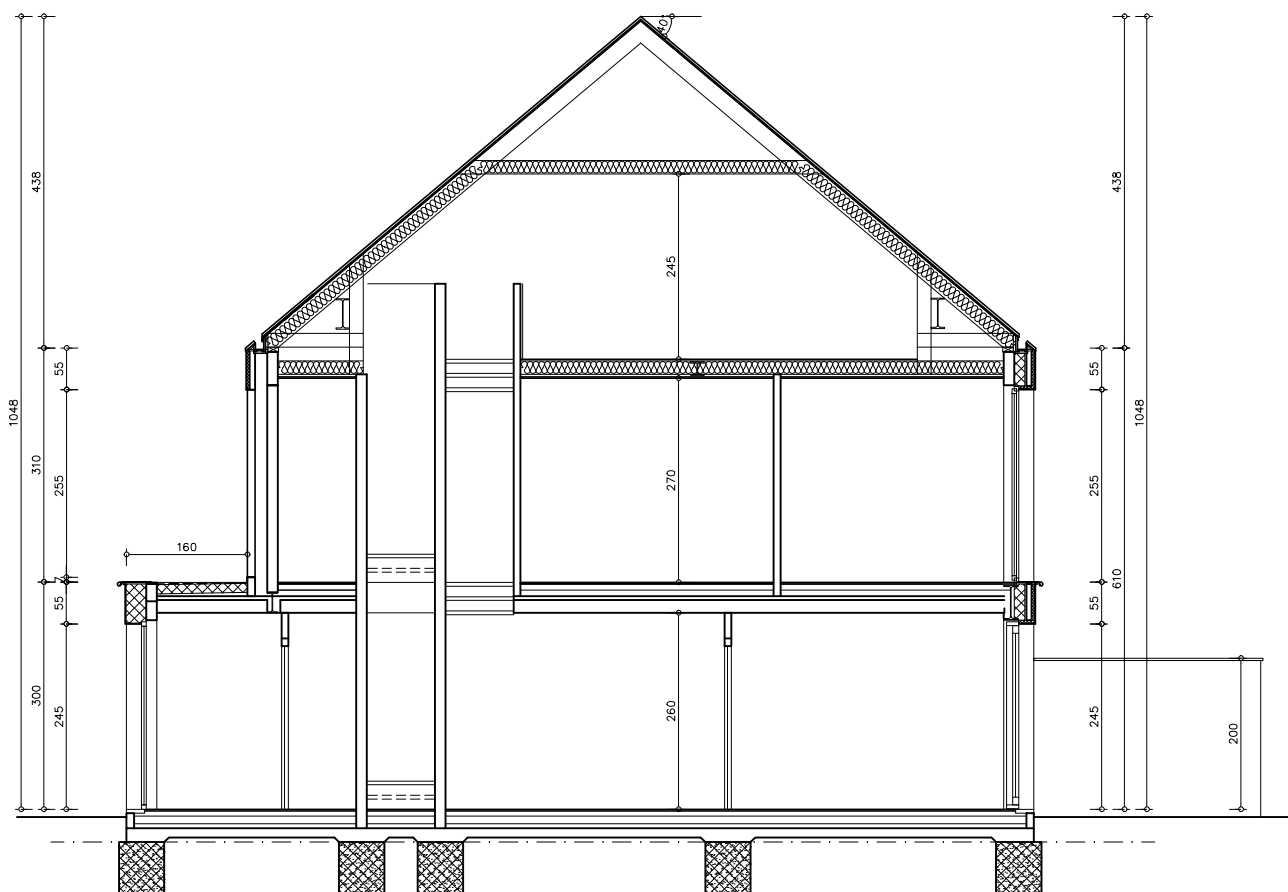

PLANNEN WONING

Ertvelde, Benninckstraat

LOT 11 - 14

1040

32

31

30

29

28

27

26

25

24

23

22

17

18

19

20

21

PLANNEN WONING

Ertvelde, Benninckstraat

LOT 11 - 14

Uw bouwadviseur