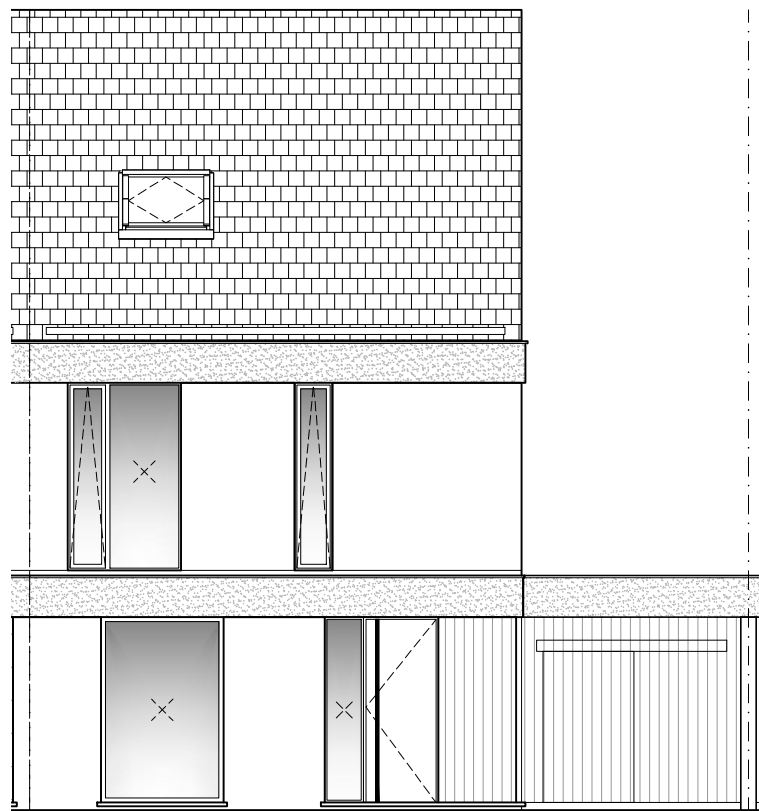

PLANNEN WONING

Ertvelde, Benninckstraat

LOT 11 - 14

1040

32

31

30

29

28

27

26

25

24

23

22

17

18

19

20

21

PLANNEN WONING

Ertvelde, Benninckstraat

LOT 11 - 14

Uw bouwadviseur