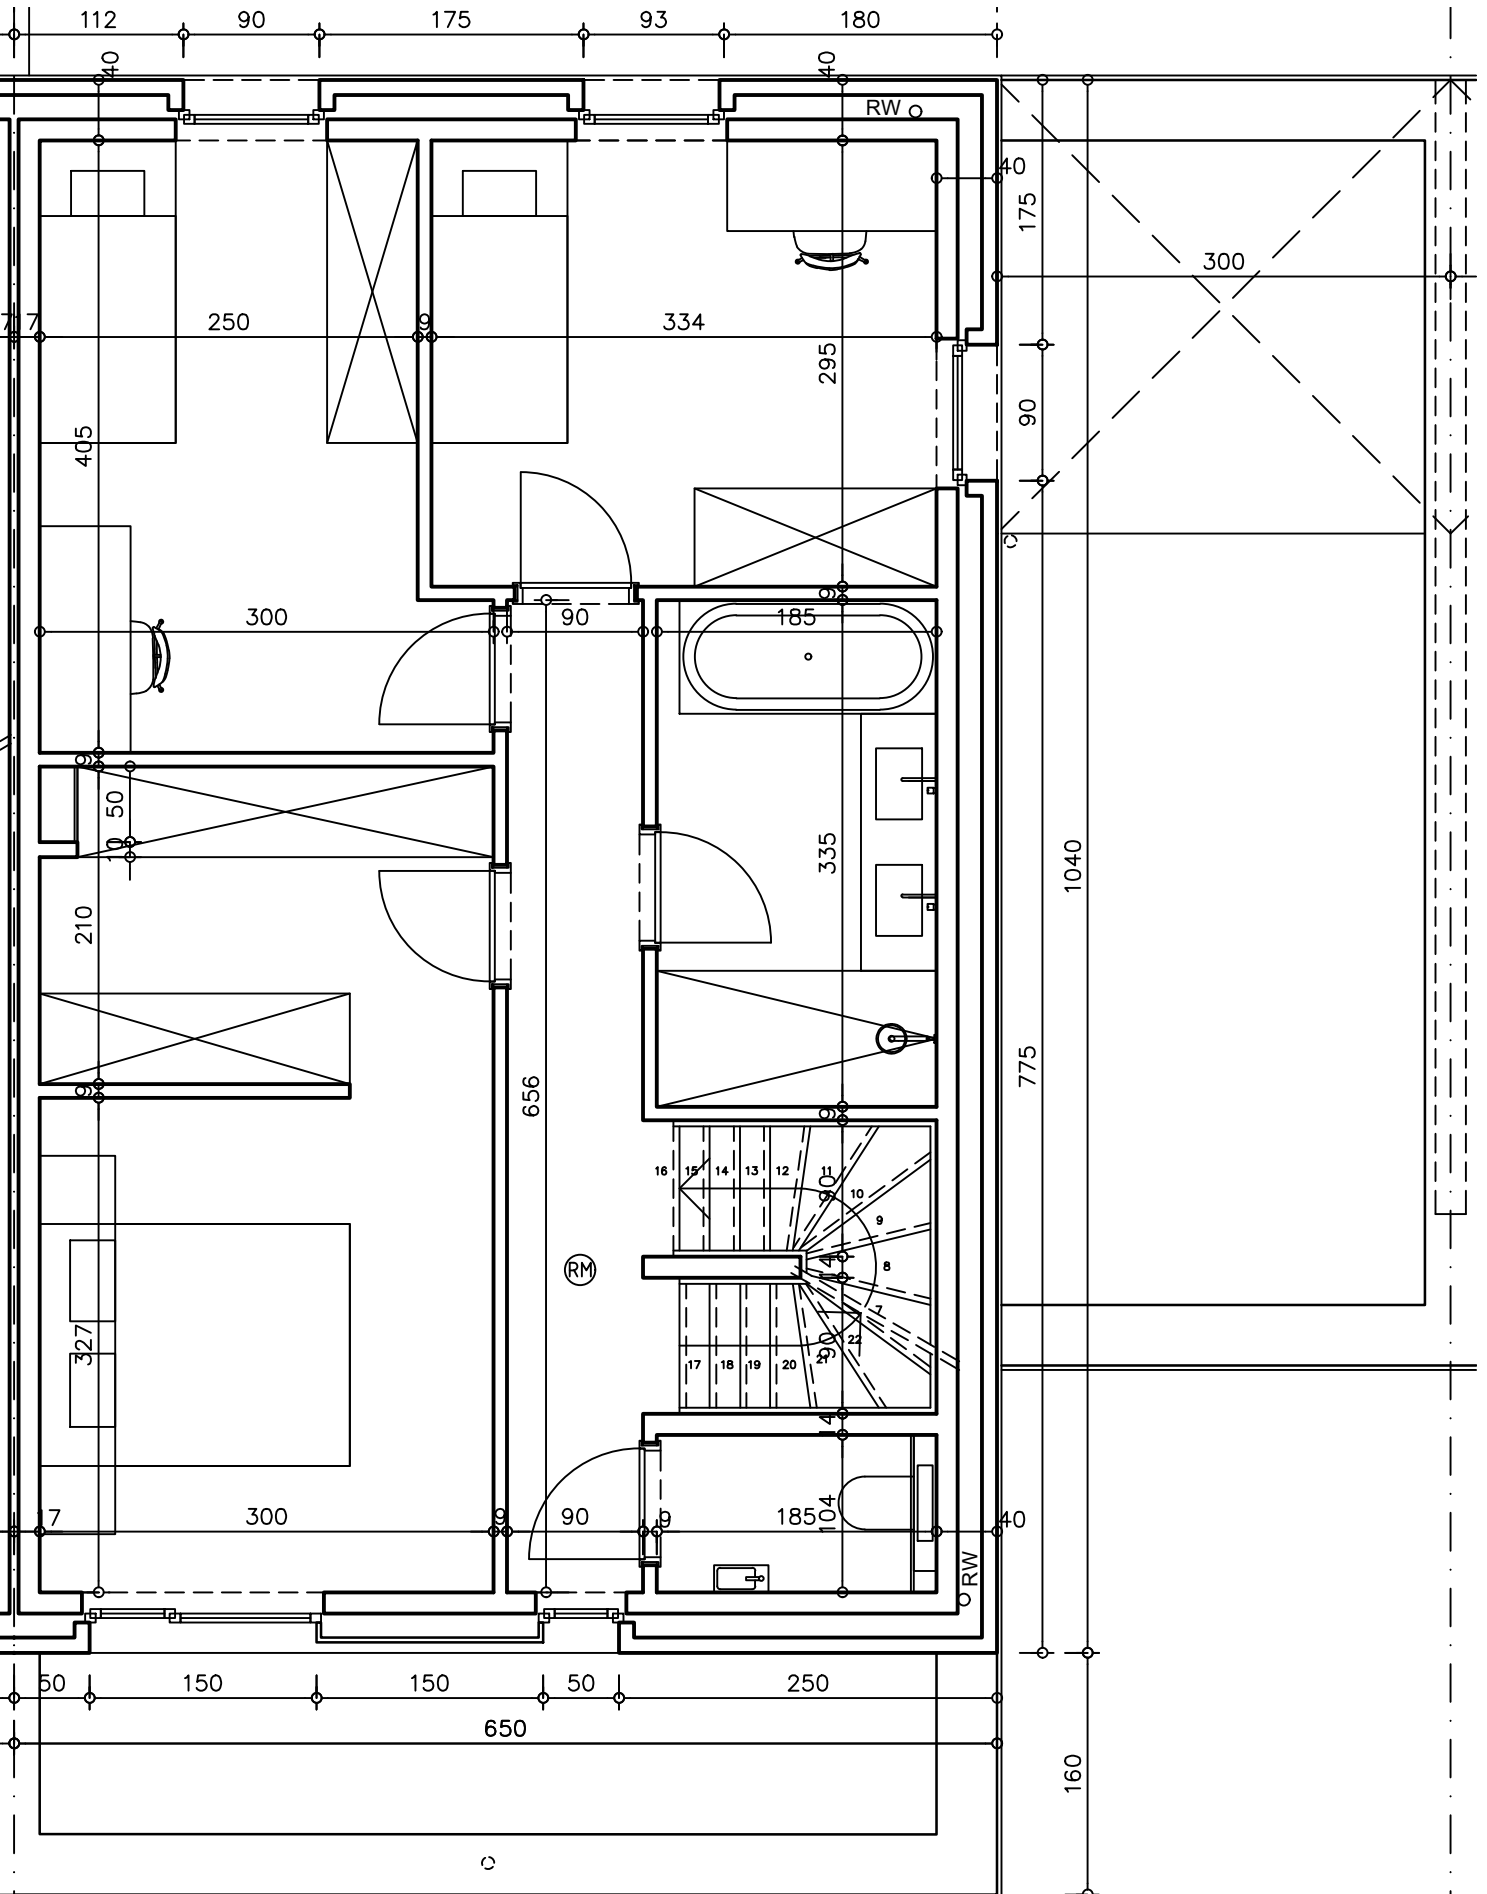

PLANNEN WONING

Ertvelde, Benninckstraat

LOT 11 - 14

1040

32

31

30

29

28

27

26

25

24

23

22

17

18

19

20

21

PLANNEN WONING

Ertvelde, Benninckstraat

LOT 11 - 14

Uw bouwadviseur