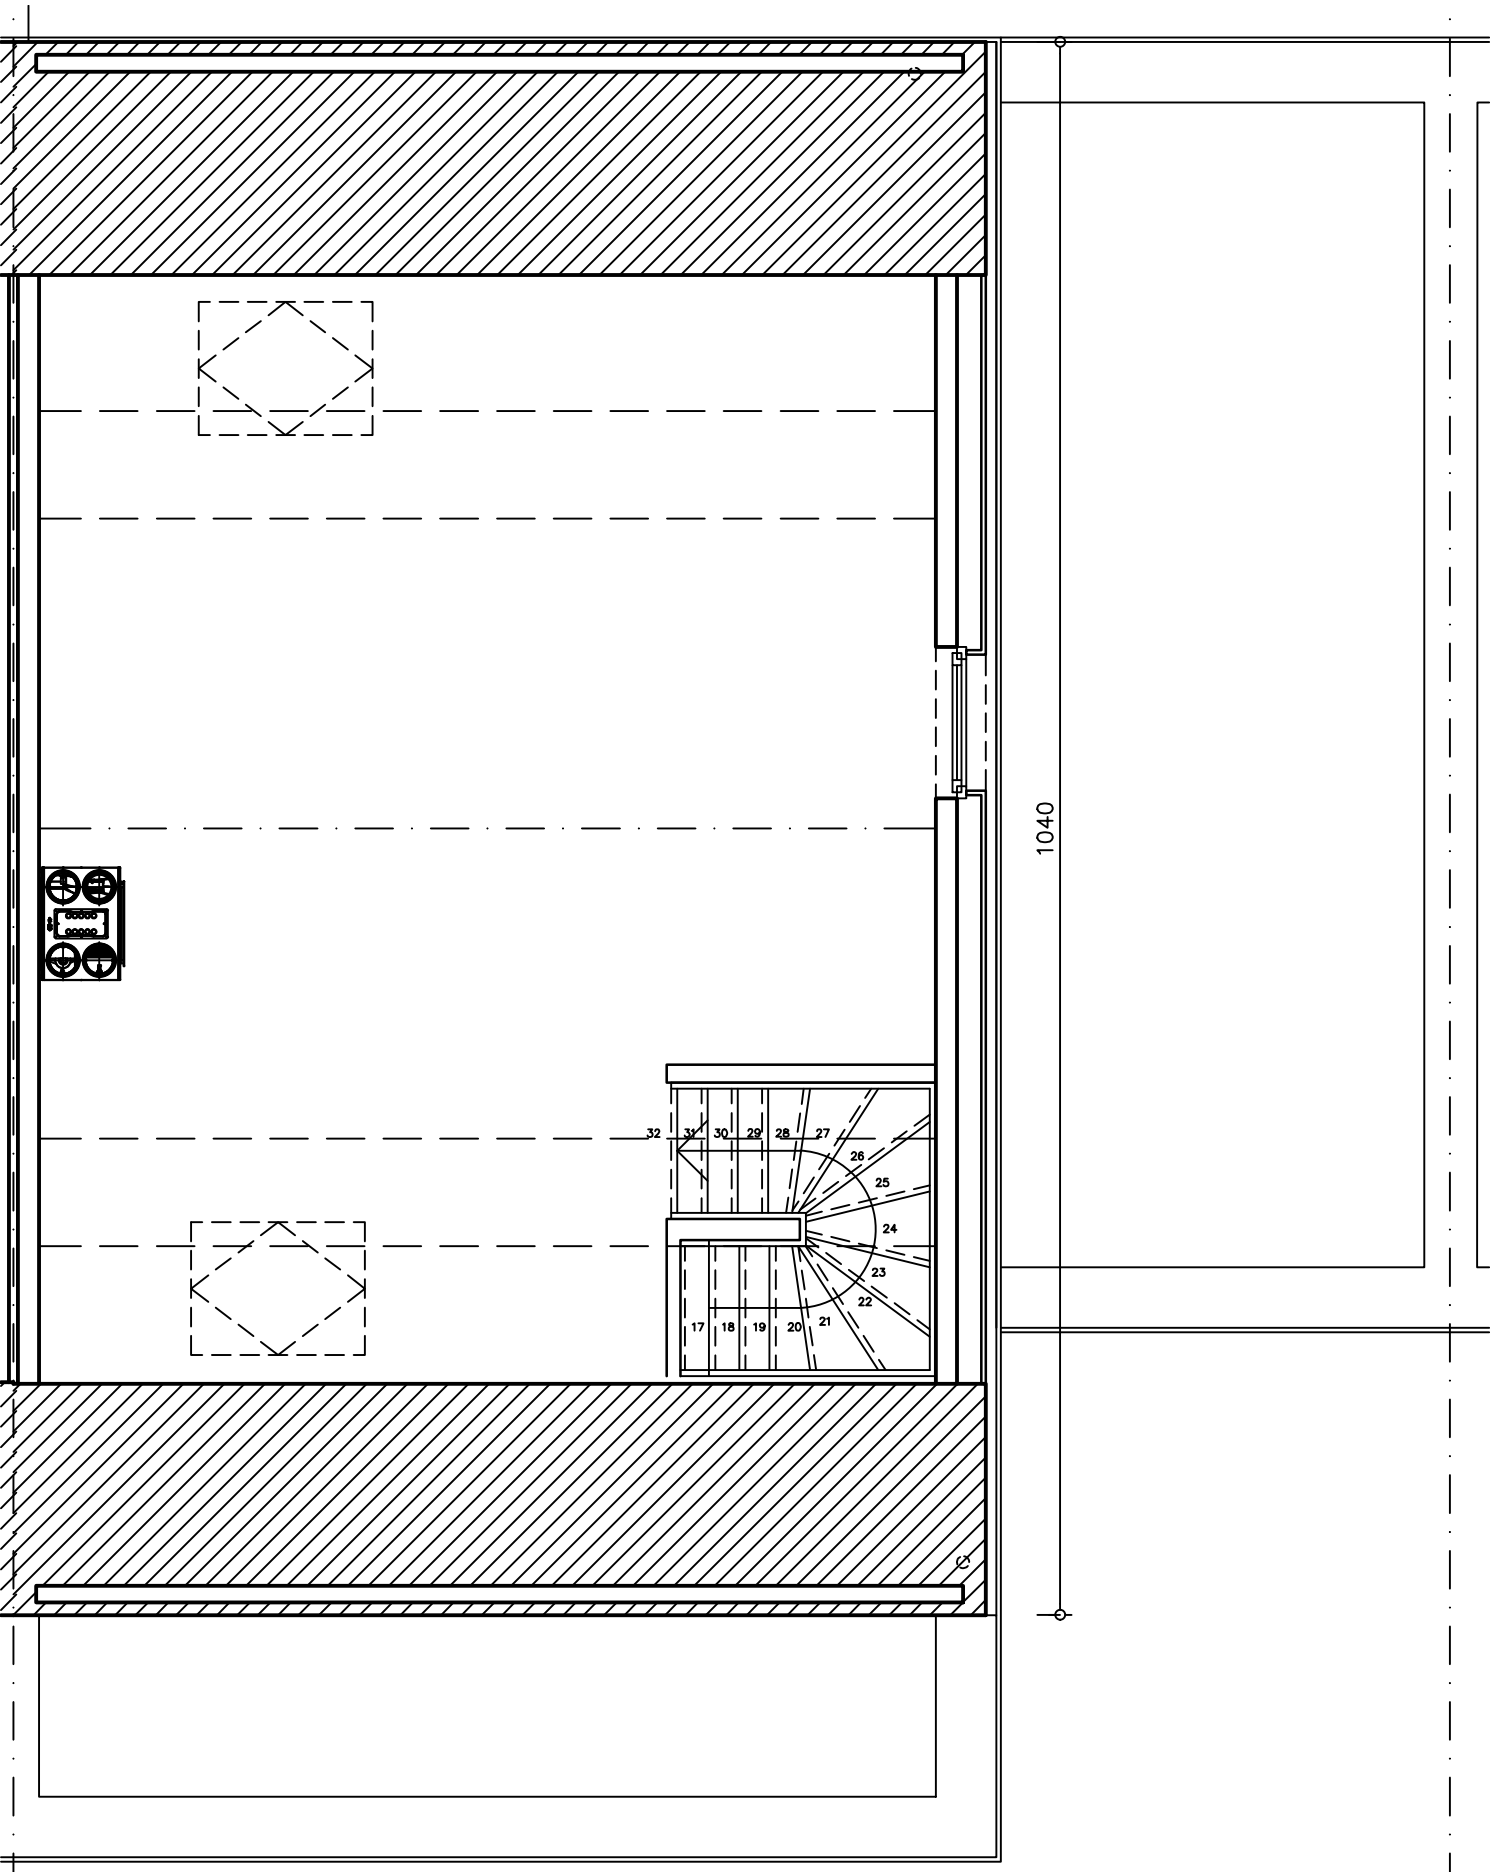

PLANNEN WONING

Ertvelde, Benninckstraat

LOT 11 - 14

1040

32

31

30

29

28

27

26

25

24

23

22

17