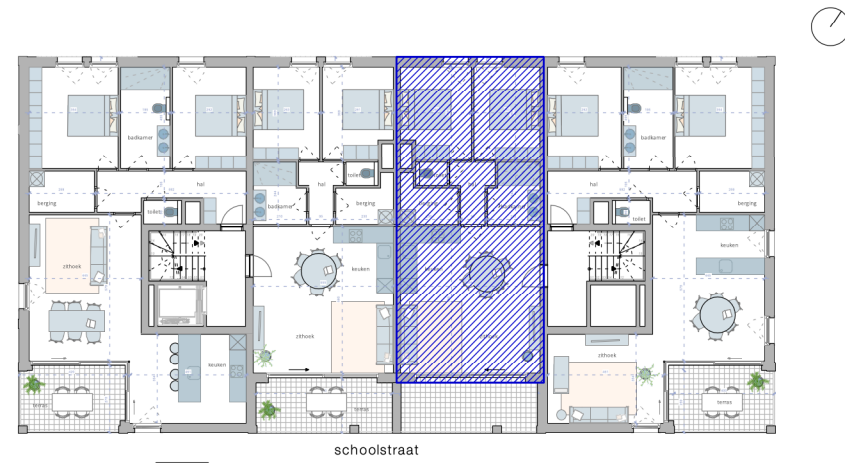

APPARTEMENT B 1.03

oppervlakte woning : ca. 75 m²
 oppervlakte terras 1 : ca. 11 m²
 oppervlakte terras 2 : ca. 6 m²

Sleidinge dorp

schoolstraat

ARCHITECT :

NERO architecten
 Sint-Marcoenstraat 28
 9032 Gent
 www.nero.be

EEN REALISATIE VAN :

GREEN SQUARE

- Dit plan en de afmetingen zijn indicatief en onderhevig aan wijzigingen in het kader van het bouwproces
 - Het meubilair, inclusief ingemaakte kasten, zijn niet inbegrepen en worden louter ter illustratie afgebeeld.