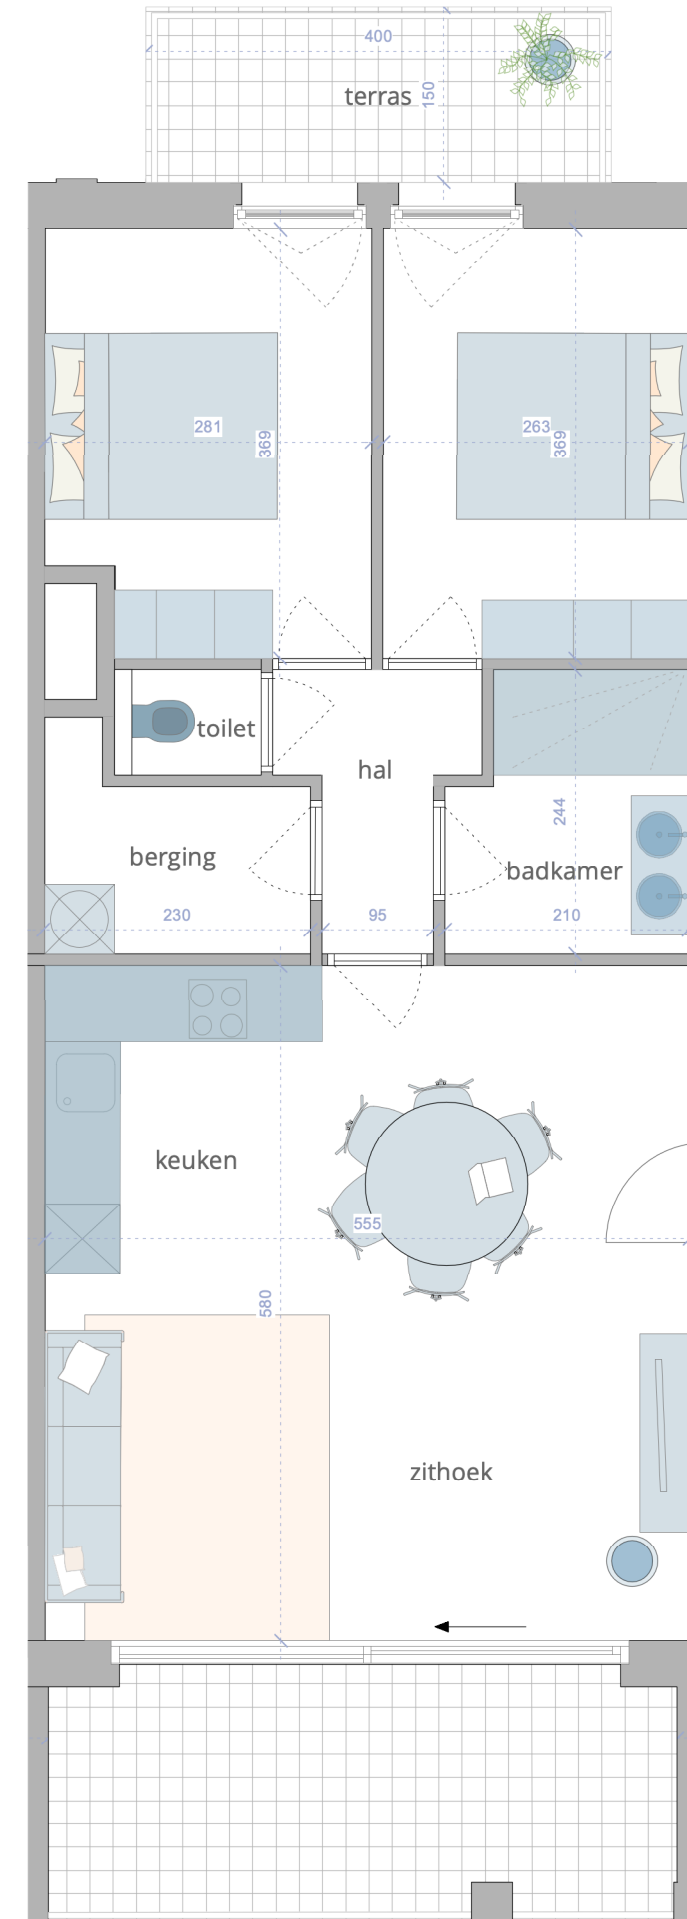

APPARTEMENT B 1.03

oppervlakte woning : ca. 75 m²
 oppervlakte terras 1 : ca. 11 m²
 oppervlakte terras 2 : ca. 6 m²

Sleidinge dorp

schoolstraat

ARCHITECT :

NERO architecten
 Sint-Marcoenstraat 28
 9032 Gent
 www.nero.be

EEN REALISATIE VAN :

GREEN SQUARE

- Dit plan en de afmetingen zijn indicatief en onderhevig aan wijzigingen in het kader van het bouwproces
 - Het meubilair, inclusief ingemaakte kasten, zijn niet inbegrepen en worden louter ter illustratie afgebeeld.