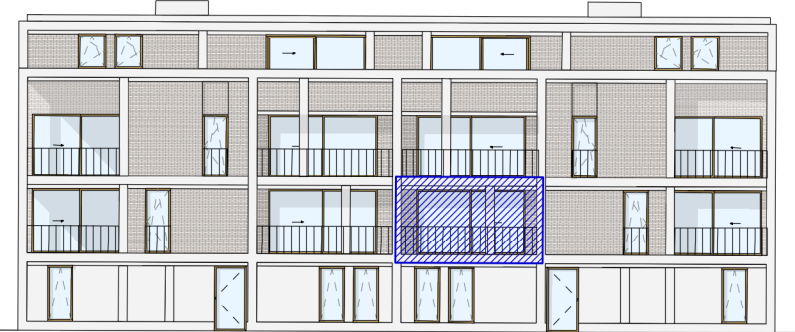

APPARTEMENT B 1.03

oppervlakte woning : ca. 75 m²
 oppervlakte terras 1 : ca. 11 m²
 oppervlakte terras 2 : ca. 6 m²

Sleidinge dorp

schoolstraat

ARCHITECT :

NERO architecten
 Sint-Marcoenstraat 28
 9032 Gent
 www.nero.be

EEN REALISATIE VAN :

GREEN SQUARE

- Dit plan en de afmetingen zijn indicatief en onderhevig aan wijzigingen in het kader van het bouwproces
 - Het meubilair, inclusief ingemaakte kasten, zijn niet inbegrepen en worden louter ter illustratie afgebeeld.