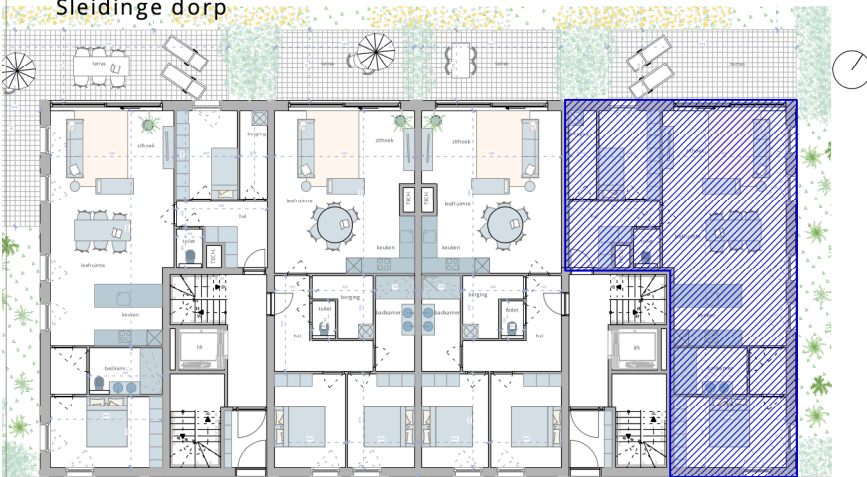

APPARTEMENT B 0.04

oppervlakte woning : ca. 103 m²

oppervlakte terras : ca. 21 m²

Sleidinge dorp

ARCHITECT :

NERO architecten
Sint-Markoenstraat 28
9032 Gent
www.nero.be

EEN REALISATIE VAN :

GREEN SQUARE

- Dit plan en de afmetingen zijn indicatief en onderhevig aan wijzigingen in het kader van het bouwproces
- Het meubilair, inclusief ingemaakte kasten, zijn niet inbegrepen en worden louter ter illustratie afgebeeld.