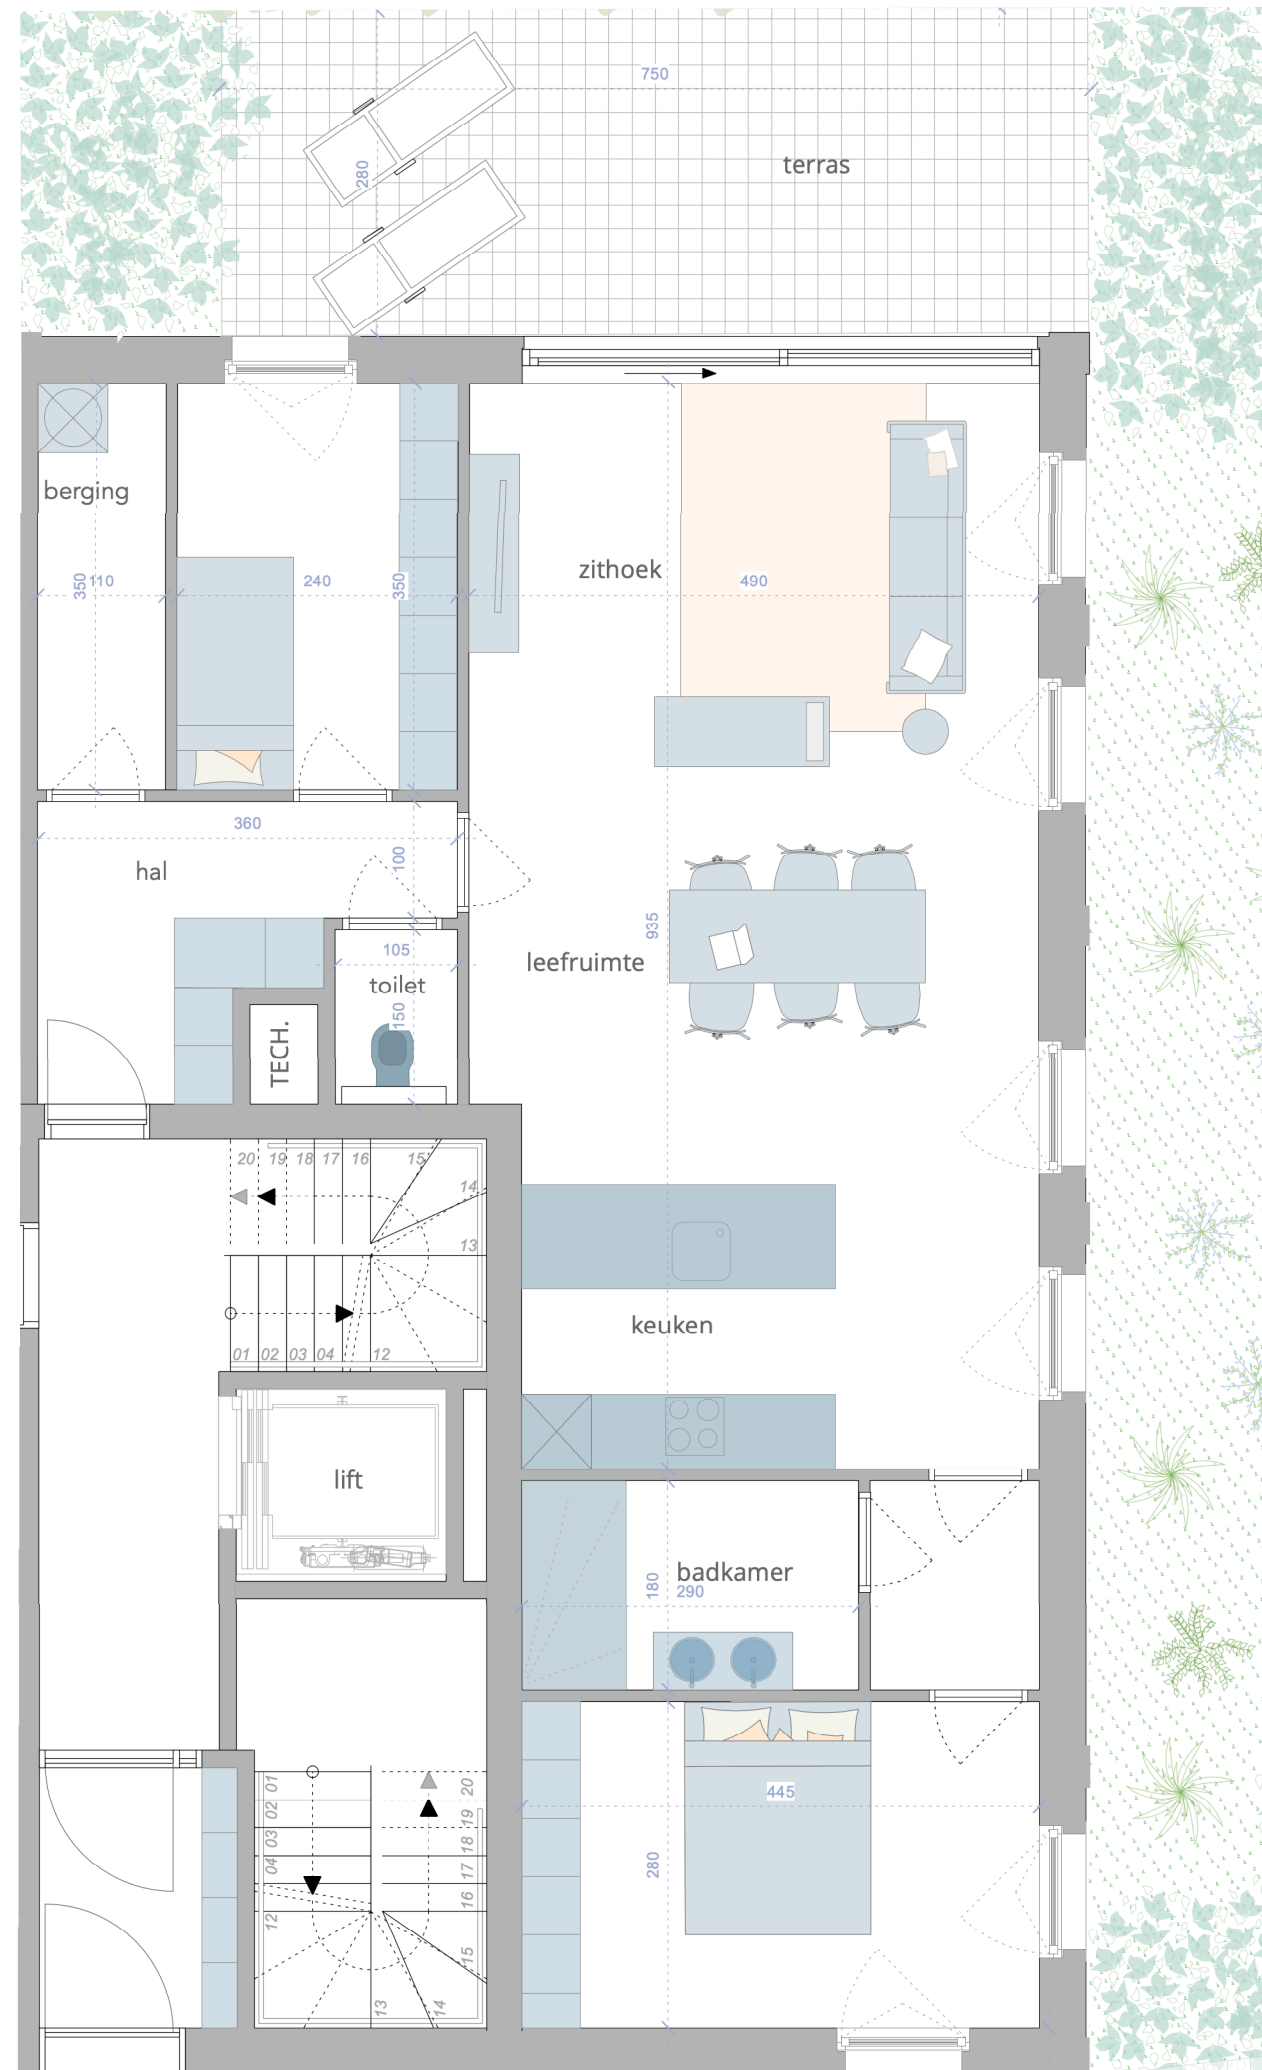

APPARTEMENT B 0.04

oppervlakte woning : ca. 103 m²

oppervlakte terras : ca. 21 m²

Sleidinge dorp

ARCHITECT :

NERO architecten
Sint-Markoenstraat 28
9032 Gent
www.nero.be

EEN REALISATIE VAN :

GREEN SQUARE

- Dit plan en de afmetingen zijn indicatief en onderhevig aan wijzigingen in het kader van het bouwproces
- Het meubilair, inclusief ingemaakte kasten, zijn niet inbegrepen en worden louter ter illustratie afgebeeld.