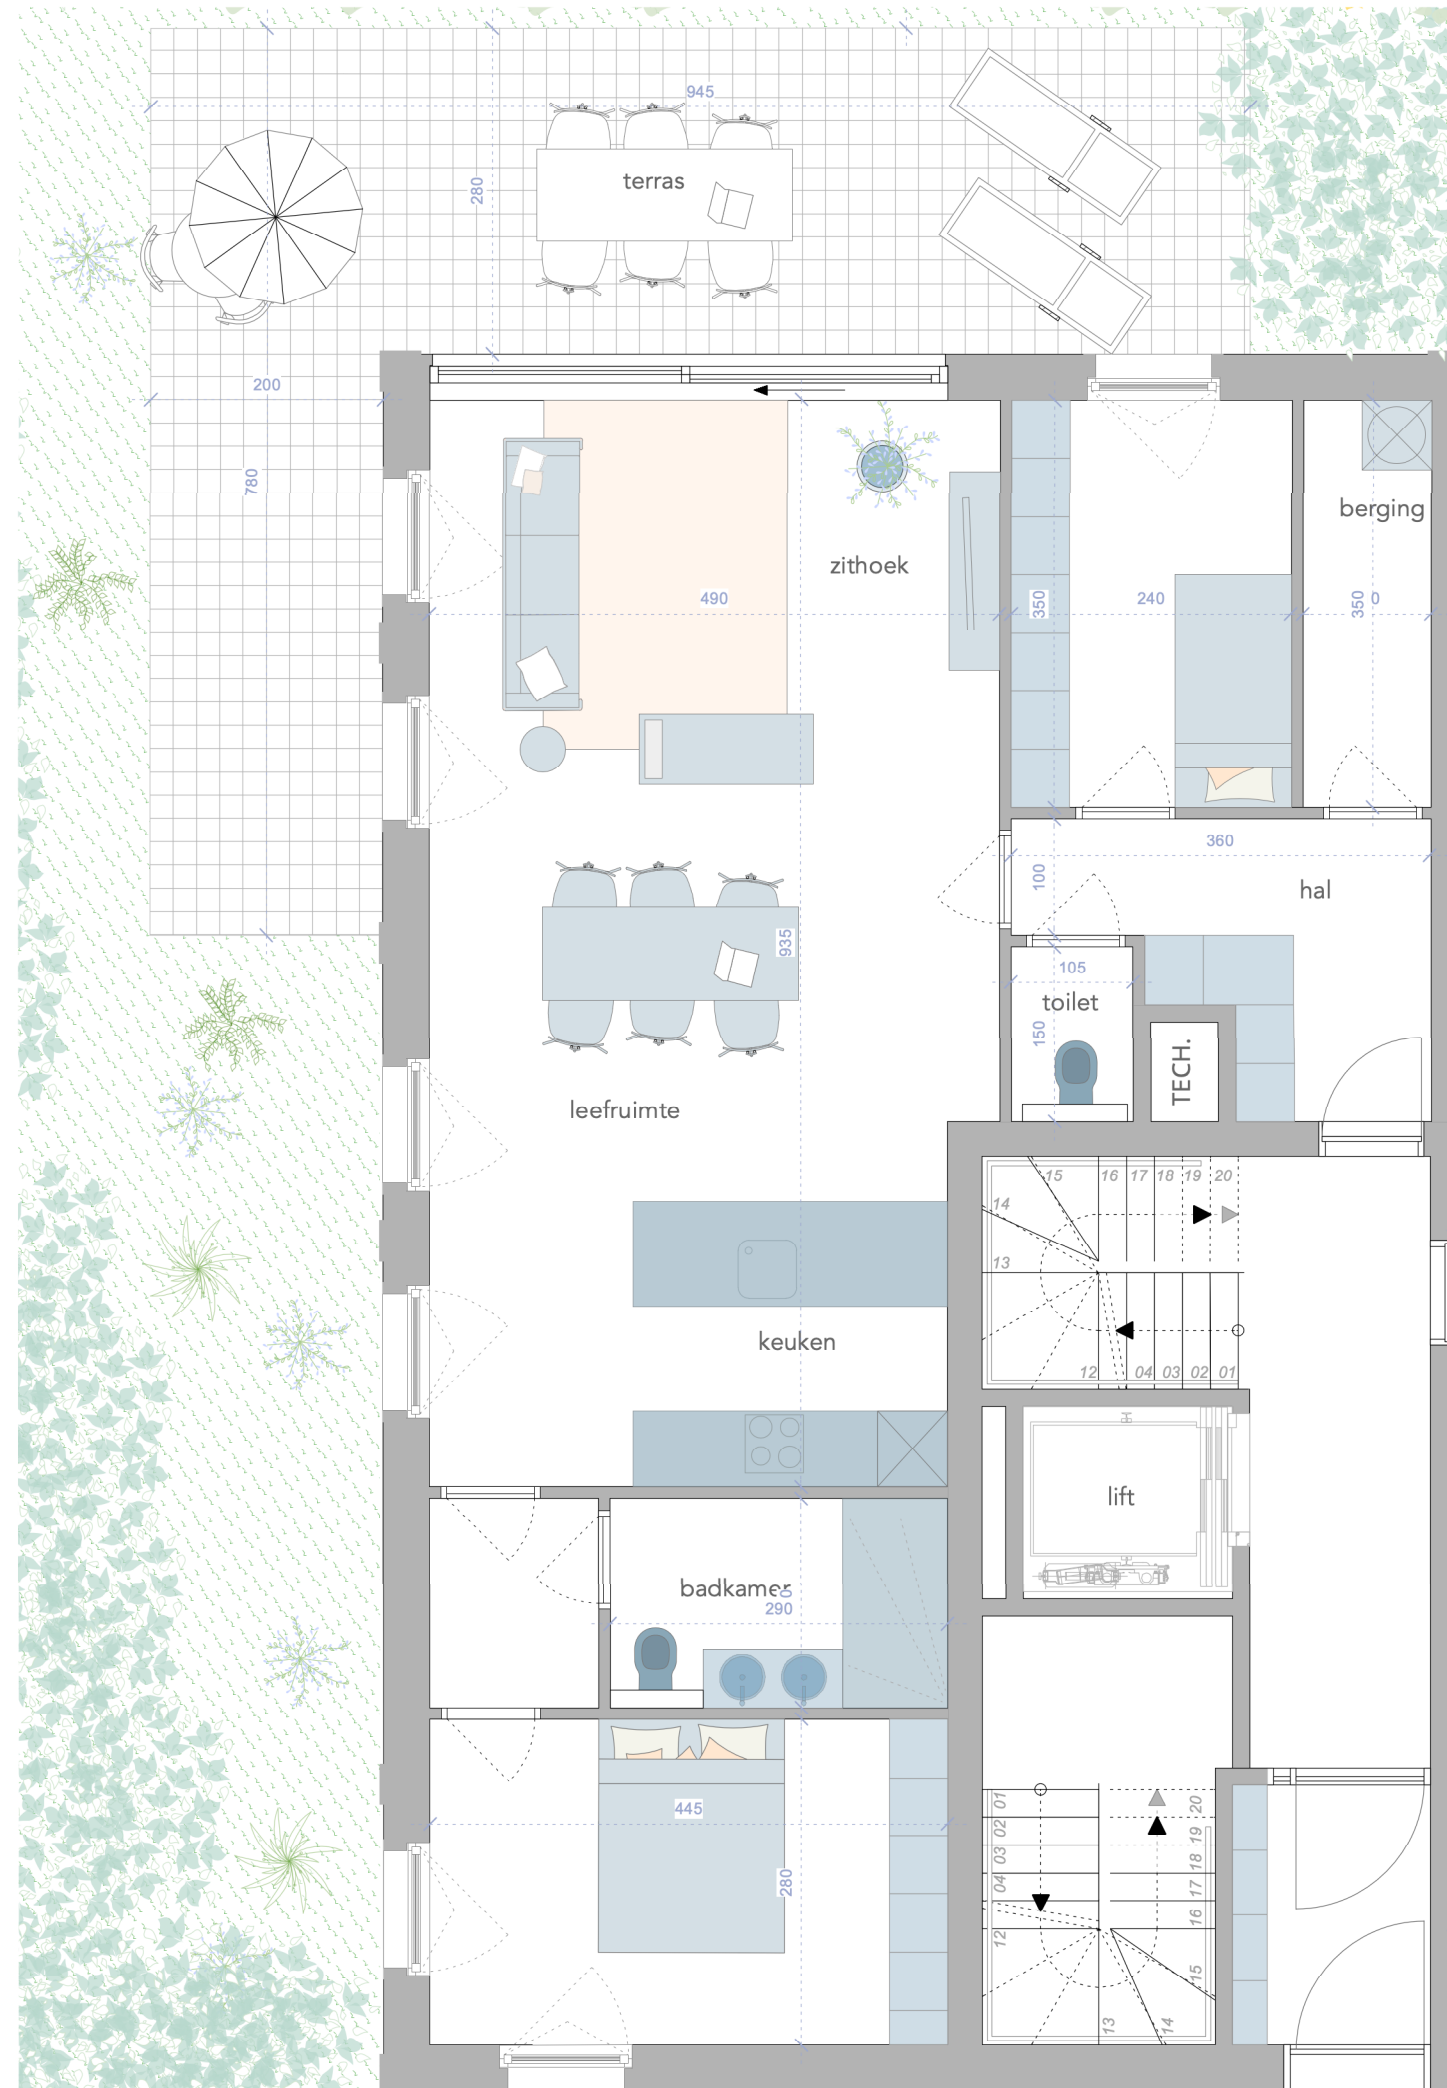

APPARTEMENT B 0.01

oppervlakte woning : ca. 103 m²

oppervlakte terras : ca. 36 m²

Sleidinge dorp

schoolstraat

ARCHITECT :

NERO architecten
Sint-Marcoenstraat 28
9032 Gent
www.nero.be

EEN REALISATIE VAN :

GREEN SQUARE

- Dit plan en de afmetingen zijn indicatief en onderhevig aan wijzigingen in het kader van het bouwproces
- Het meubilair, inclusief ingemaakte kasten, zijn niet inbegrepen en worden louter ter illustratie afgebeeld.