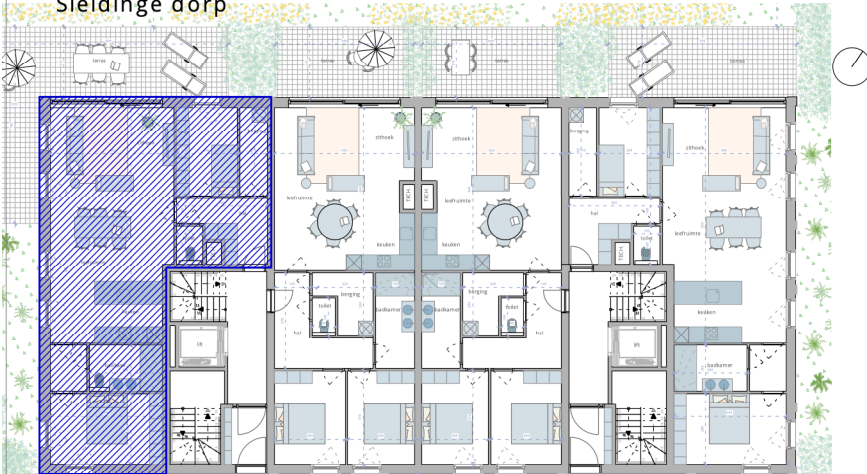

APPARTEMENT B 0.01

oppervlakte woning : ca. 103 m²

oppervlakte terras : ca. 36 m²

Sleidinge dorp

schoolstraat

ARCHITECT :

NERO architecten
Sint-Marcoenstraat 28
9032 Gent
www.nero.be

EEN REALISATIE VAN :

GREEN SQUARE

- Dit plan en de afmetingen zijn indicatief en onderhevig aan wijzigingen in het kader van het bouwproces
- Het meubilair, inclusief ingemaakte kasten, zijn niet inbegrepen en worden louter ter illustratie afgebeeld.