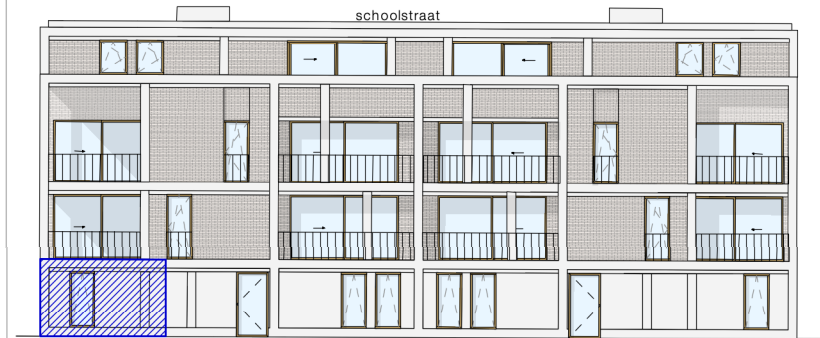

APPARTEMENT B 0.01

oppervlakte woning : ca. 103 m²

oppervlakte terras : ca. 36 m²

Sleidinge dorp

schoolstraat

ARCHITECT :

NERO architecten
Sint-Marcoenstraat 28
9032 Gent
www.nero.be

EEN REALISATIE VAN :

GREEN SQUARE

- Dit plan en de afmetingen zijn indicatief en onderhevig aan wijzigingen in het kader van het bouwproces
- Het meubilair, inclusief ingemaakte kasten, zijn niet inbegrepen en worden louter ter illustratie afgebeeld.