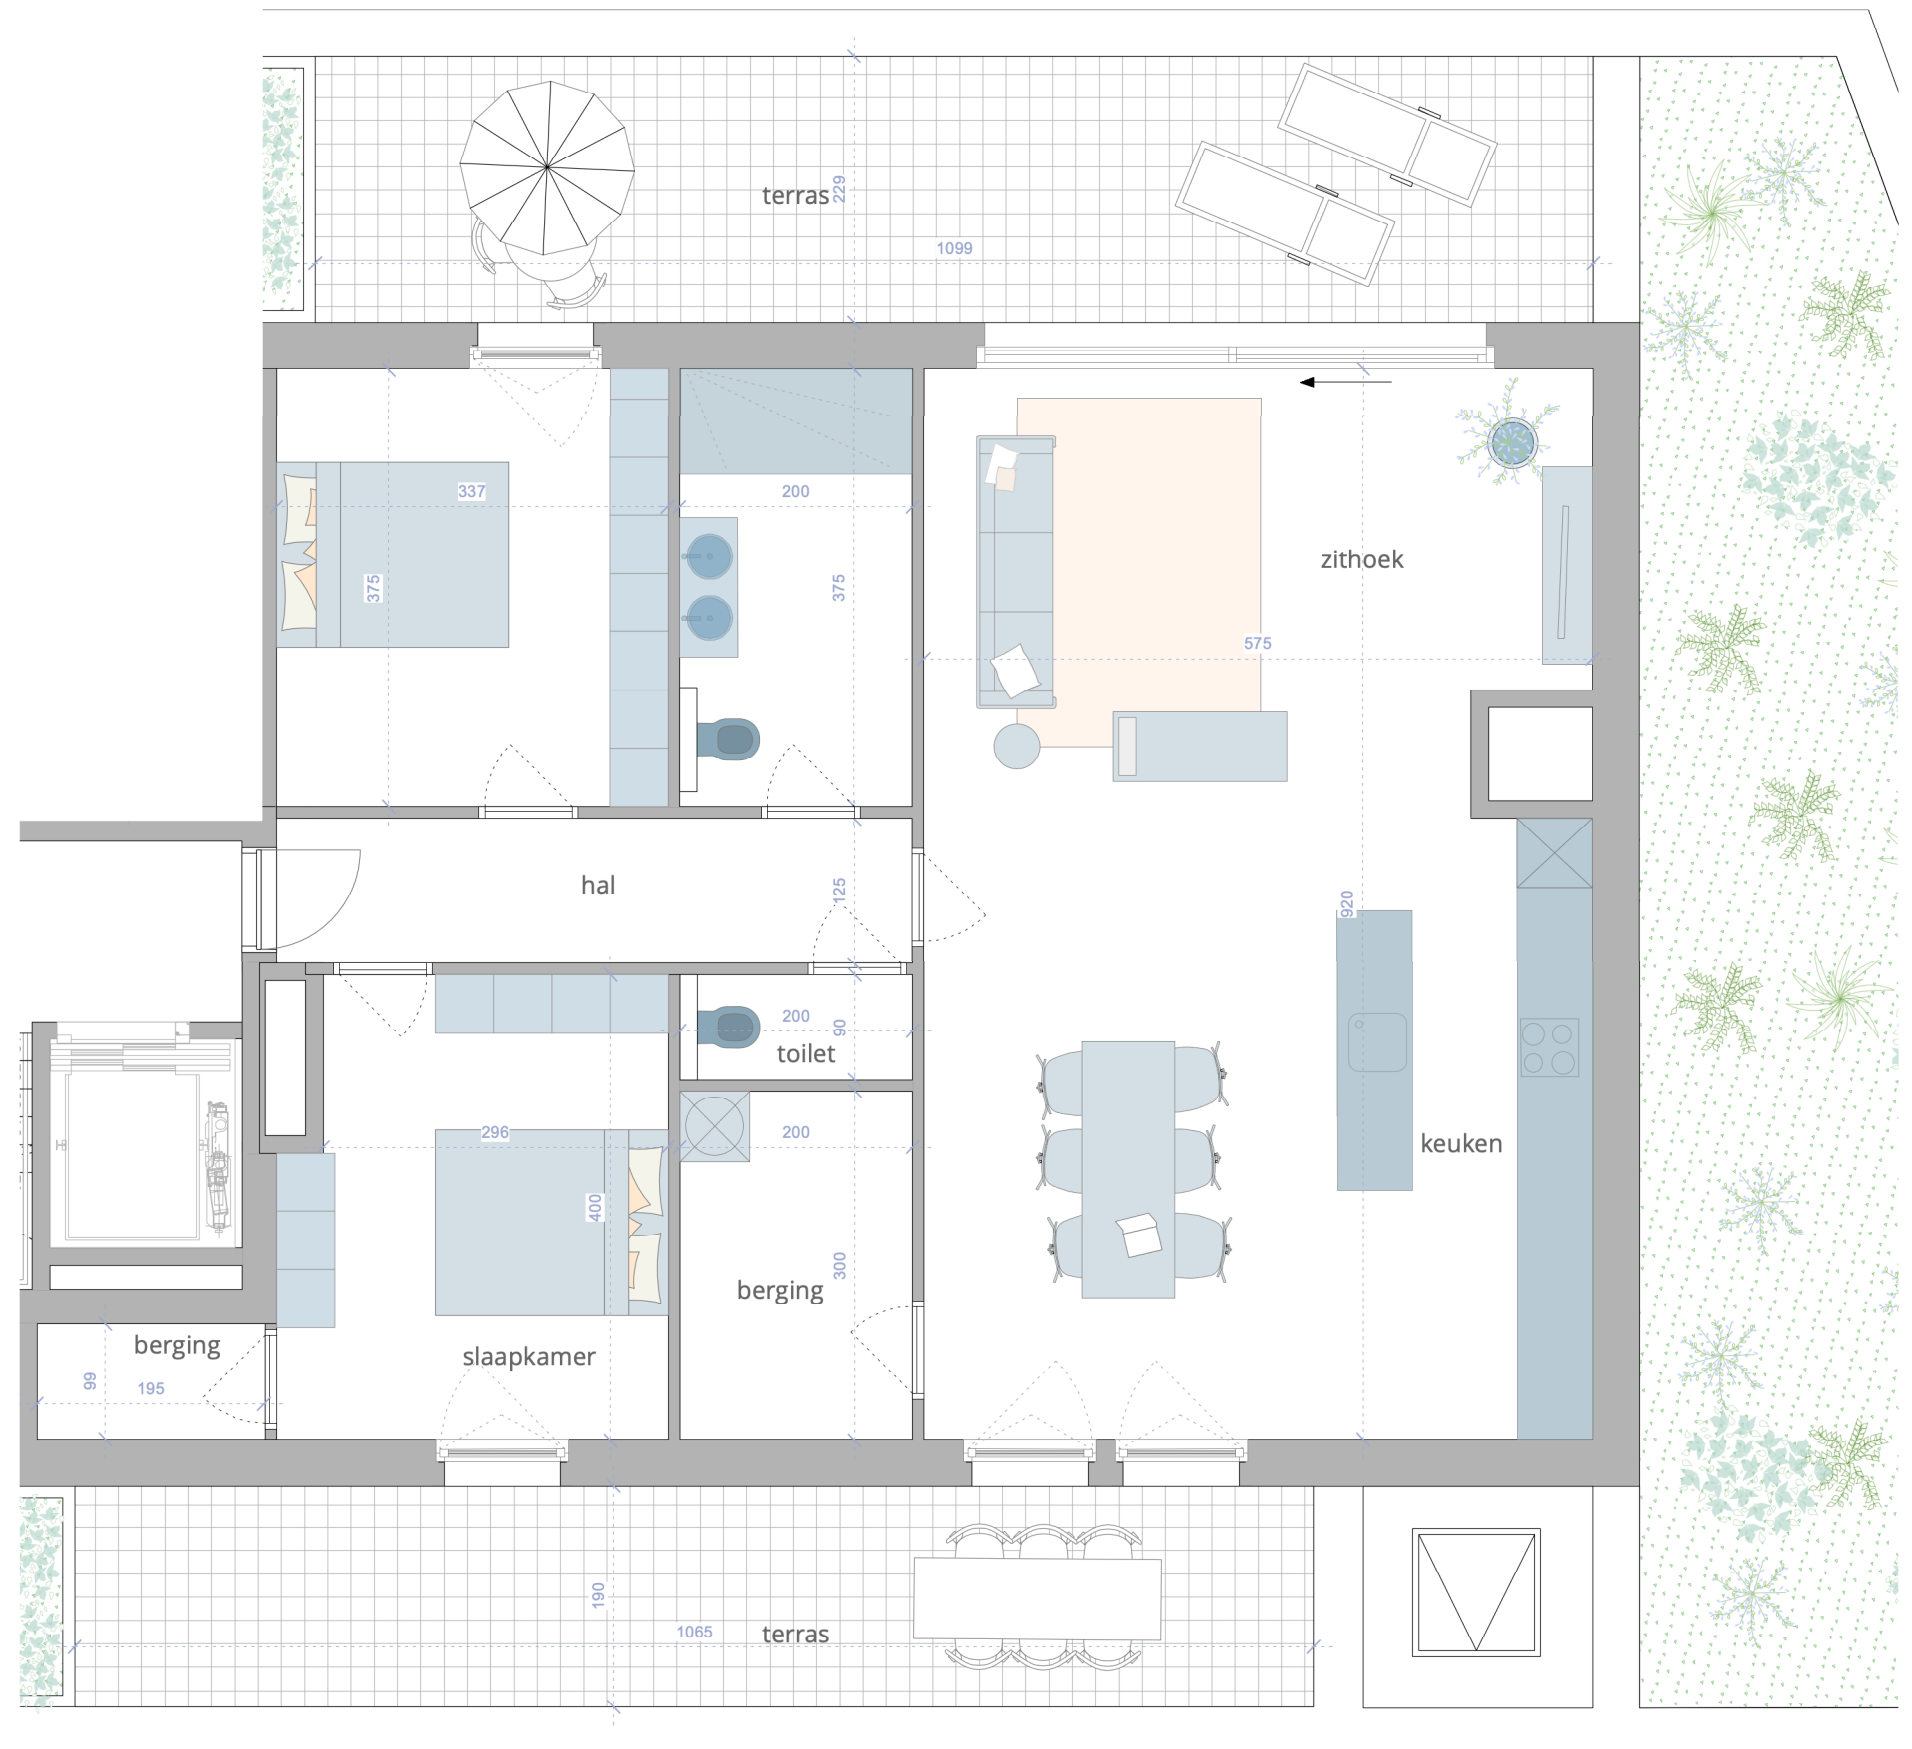

APPARTEMENT A 3.02

oppervlakte woning : ca. 122 m²
 oppervlakte terras 1 : ca. 21 m²
 oppervlakte terras 2 : ca. 27 m²

Sleidinge dorp

ARCHITECT :

NERO architecten
 Sint-Marcoenstraat 28
 9032 Gent
 www.nero.be

EEN REALISATIE VAN :

GREEN SQUARE

- Dit plan en de afmetingen zijn indicatief en onderhevig aan wijzigingen in het kader van het bouwproces
 - Het meubilair, inclusief ingemaakte kasten, zijn niet inbegrepen en worden louter ter illustratie afgebeeld.