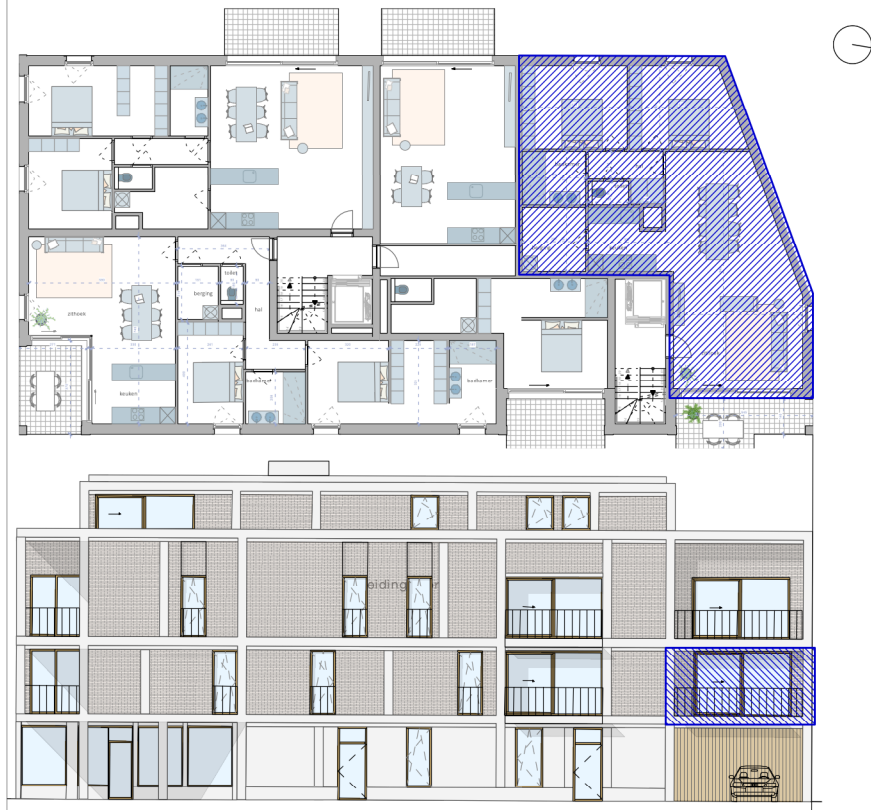

APPARTEMENT A 1.04

oppervlakte woning : ca. 113 m²

oppervlakte tuin : ca. 9 m²

Sleidinge dorp

ARCHITECT :

NERO architecten
Sint-Marcoenstraat 28
9032 Gent
www.nero.be

EEN REALISATIE VAN :

GREEN SQUARE

- Dit plan en de afmetingen zijn indicatief en onderhevig aan wijzigingen in het kader van het bouwproces
- Het meubilair, inclusief ingemaakte kasten, zijn niet inbegrepen en worden louter ter illustratie afgebeeld.